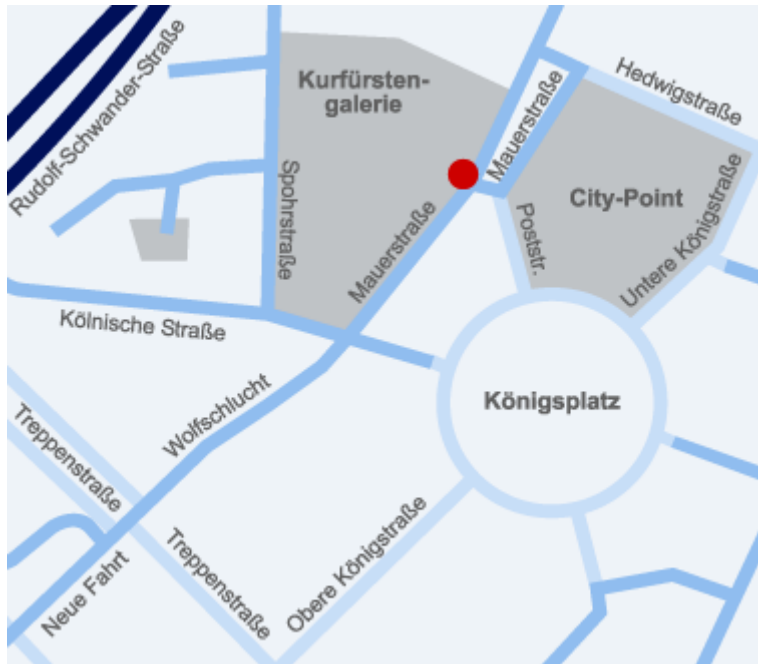

Wegbeschreibung und Ansprechpartner

Herr Kroha